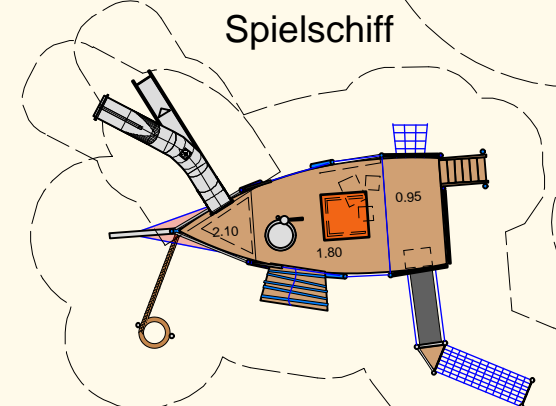

Harrislee, Strand Wassersleben, Spielbereich

M 1:200 23.02.2021 Angebot Nr. 410xxx
 KLETTERMAX GmbH 19374 Domsühl t 038728 20012 www.spielplatzgeraete.de

Eisenbahn Bestand

Schaukeln zentral für alle
 Blick Richtung Meer!

Sandschiff

Kleiner
 Leuchtturm

Bagger
 umsetzen

Kleinkindbereich

Minischaukel

Sitzbereich
 "Hafenkisten"

Reifenschwinger Bestand

Spielbereich
 für größere Kinder

Spiele Schiff

Rettungsring auf Federn

Bagger
 umsetzen

Heck und Reuse auch für
 kleinere Kinder